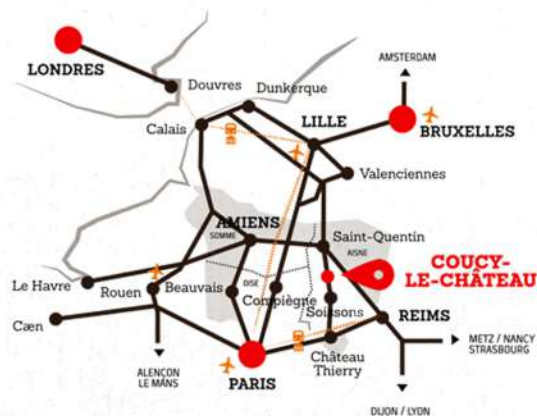

Comment s'inscrire ?

Il vous suffit de remplir ce formulaire recto-verso, en le retournant à l'adresse indiquée ci-contre avec votre règlement par chèque à l'ordre de l'A.M.V.C.C., ainsi qu'un chèque de caution de 150 €. Il vous sera restitué dès la fin de la manifestation. Un reçu sera édité pour chaque marchand sur demande. Les dossiers seront examinés par la commission d'organisation du marché. Des photos de votre stand sont OBLIGATOIRES pour pouvoir examiner votre candidature.

Une réponse vous sera envoyée par mail ou courrier.

DESIGNATION (Nom de la société, nom de l'artisan, de la boutique)

ACTIVITE (Présentation rapide de vos produits)

CONTACT

Nom :	____	Rue :	____
Prénom :	____	Code Postal :	____
Tél :	____	Ville :	____
Email :	____		
N° de SIRET, RCS, RM ... :	____		

ATTENTION : votre emplacement est ferme et définitif. Il est choisi en fonction de vos exigences en matière d'électricité et de sol par nos équipes.

VOTRE STAND

NB : tous les stands sont en extérieur

☐ Possibilité d'installer le stand sur une surface dure (sol béton)			
☐ Nécessité de fixer le stand dans le sol (sol en herbe)			
Nombre de mètres souhaités :	____	x 22 €	= ____ €
<i>Les demi-mètres ne sont pas acceptés</i>			+
Forfait électrique (460W) :	55		= 55 €
			=
		TOTAL :	____ €

PARKING EXPOSANT

Type de Véhicule : Immatriculation :